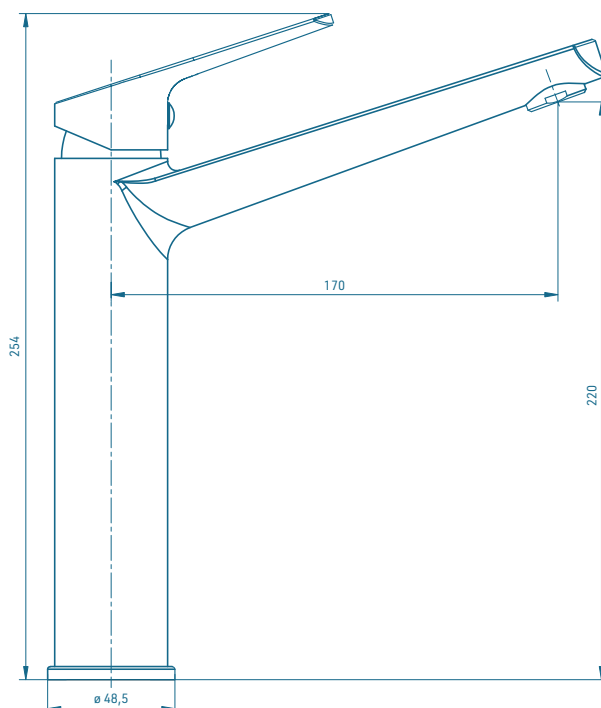

Ficha técnica

AD11012902
Torneira de Lavatório Alto XL
UP

Foto

Desenho técnico (mm)

Instalação

EASY-FIX
scan para video de instalação