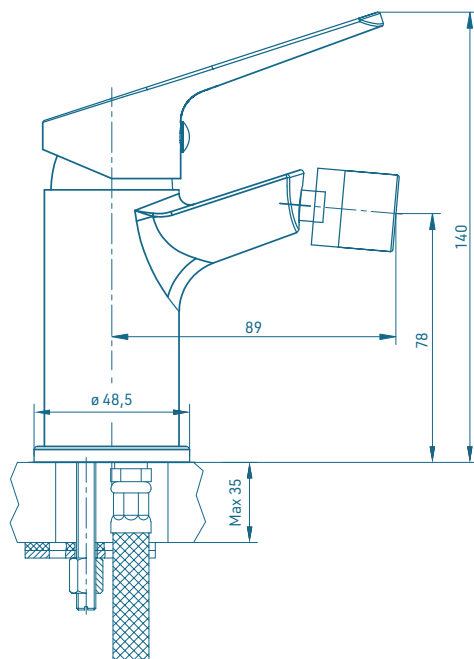

Ficha técnica

AD11012903  
Torneira de bidé  
UP

Foto

Desenho técnico (mm)

Instalação

EASY-FIX  
scan para video de instalação