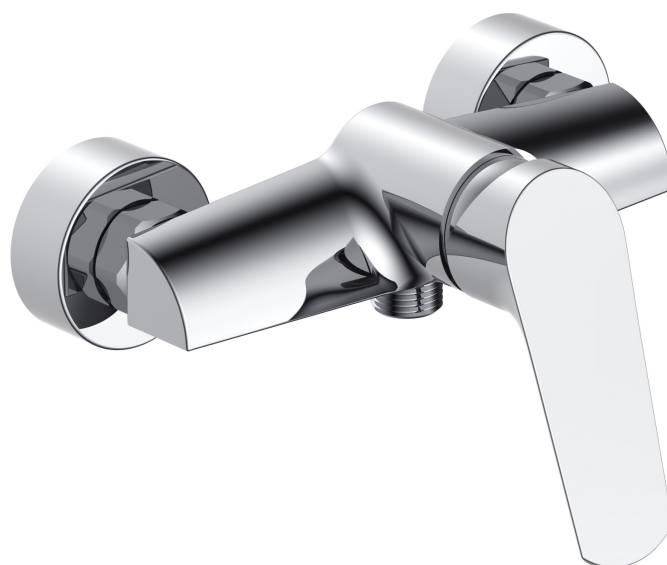

Ficha técnica

AD11012904
Torneira de Chuveiro
UP

Foto

Desenho técnico (mm)