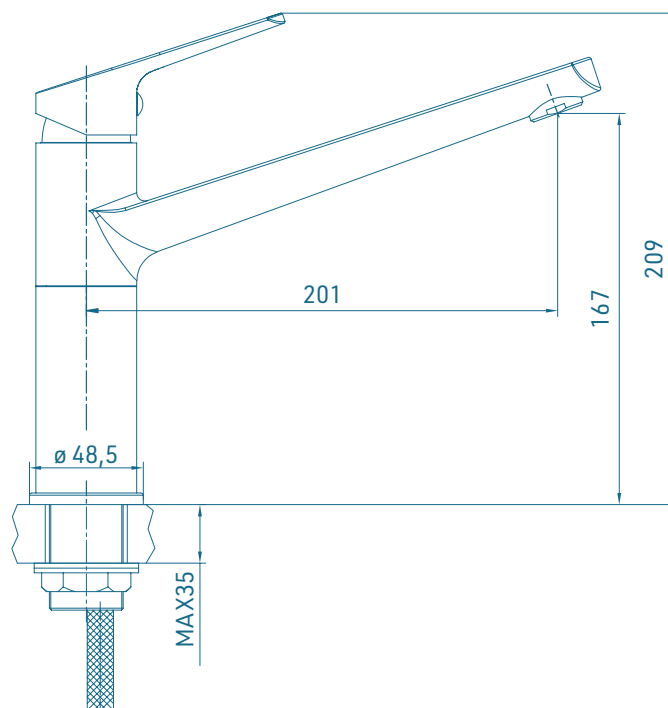

Ficha técnica

AD11012906
Torneira de Balcão
UP

Foto

Desenho técnico (mm)

Instalação

EASY-FIX
scan para video de instalação