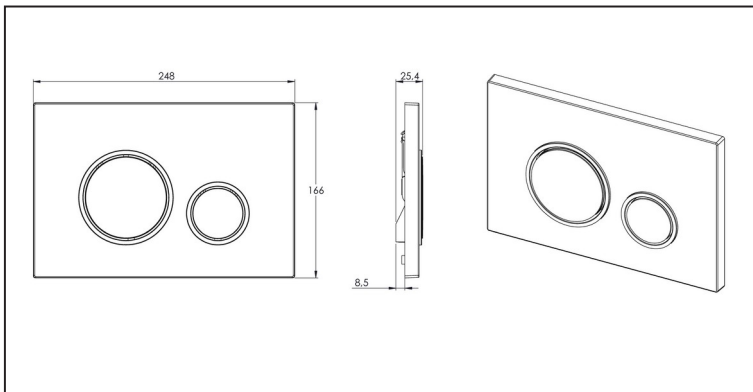

### DADOS TÉCNICOS:

Cor	Cromado Mate
Material	ABS
Dimensões	248x 166 mm