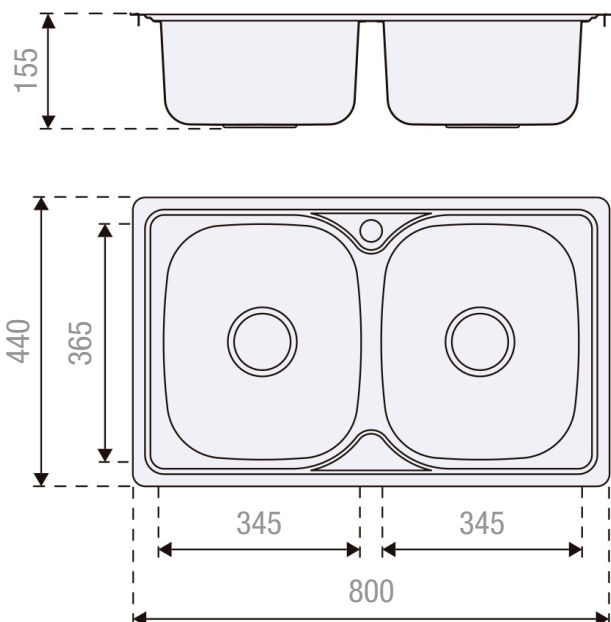

# Ficha técnica

**MB07441600**  
Bancas de Cozinha de encastrar  
Dublin 80x44cm

## Desenho técnico

Foto

Desenho técnico