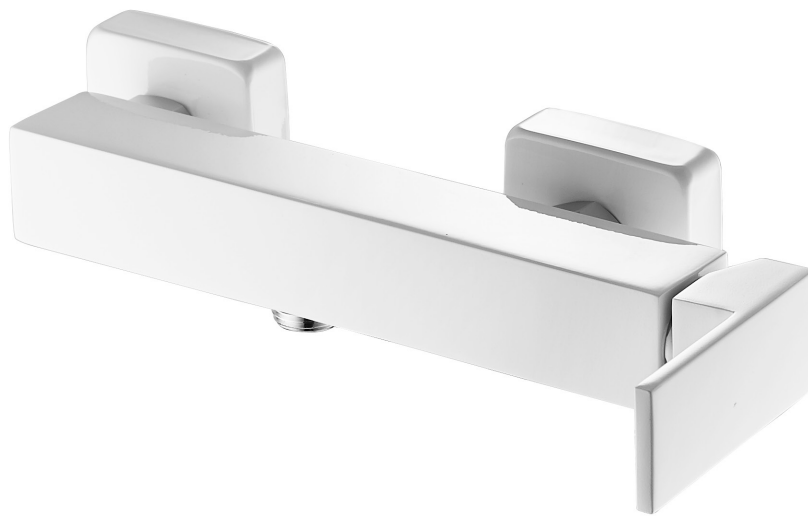

MB16920102
Torneira de Chuveiro | Branca
PLAN

Cartucho Cerâmico Baixo $\varnothing 25\text{mm}$

Foto

Desenho técnico