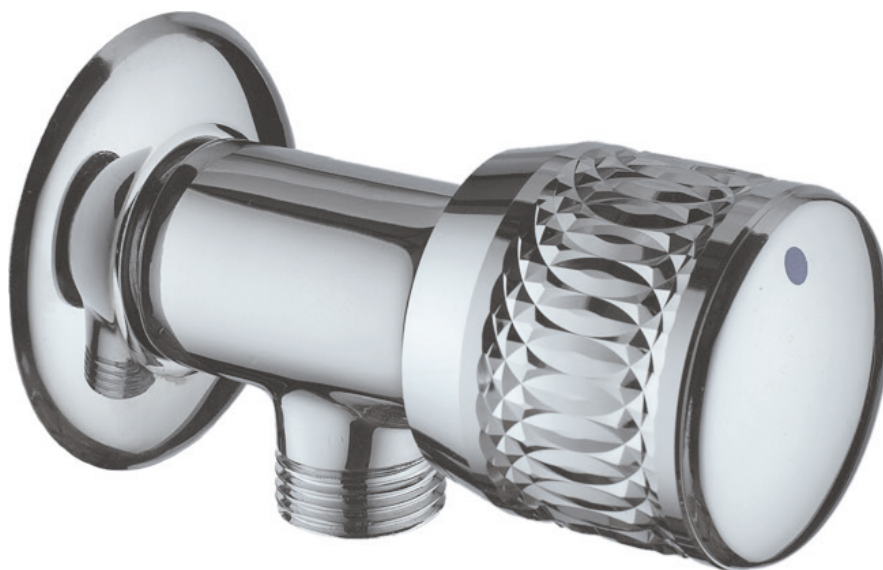

Ficha técnica

Torneira Esquadria **ECO**

1/2" X 3/8" MB24140102

1/2" X 1/2" MB24140103

1/2" X 3/4" MB24140104

Foto

Desenho técnico (mm)