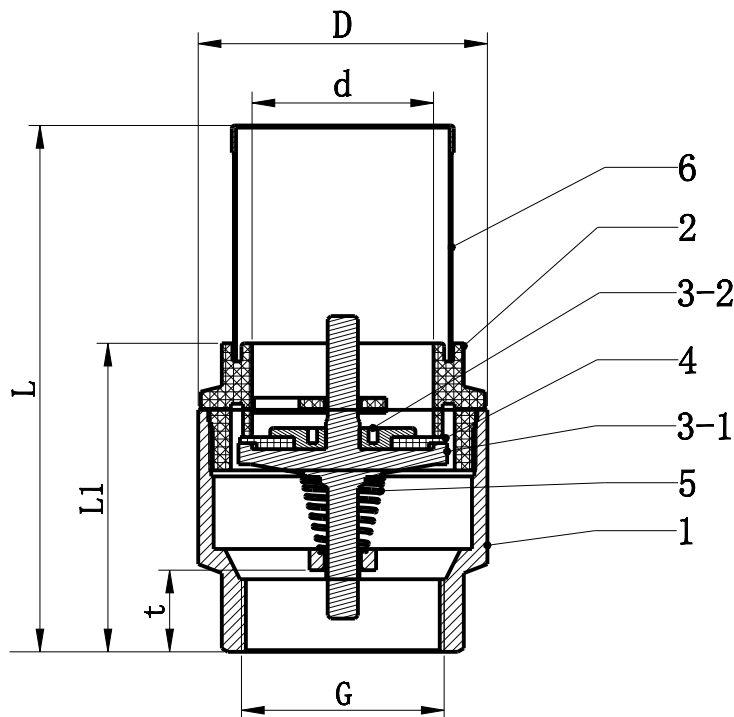

Ficha Técnica

Válvula Fundo Poço com Filtro - TT315S

ESCOLHA DE PROFISSIONAL

1/2"	MB60150203
3/4"	MB60150204
1"	MB60150205
1¼"	MB60150206
1½"	MB60150207
2"	MB60150208
2½"	MB60150209
3"	MB60150210
4"	MB60150211

Medidas:

G	1/2"	3/4"	1"	1¼"	1½"	2"	2½"	3"	4"
D (mm)	33	42	48	59,5	67,3	81,3	103	111	139,5
L (mm)	66	71	87	95,2	111	129	159,5	170	193,5
L1 (mm)	41	45	51	54,5	63,5	73	85	90	100
d (mm)	18	23	30	38	43	57	70	78	104
t (mm)	10,5	11,5	13,5	13,7	14	16	20	22	21,5
PN	16	16	16	10	10	10	8	8	8

Legenda e componentes:

Nº	Nome	Material
1	Corpo	Latão
2	Tampão	ABS
3	Núcleo	ABS
4	Aba de vedação	NBR
5	Disco	ABS
6	Mola	Aço Inox
7	Filtro	Aço Inox