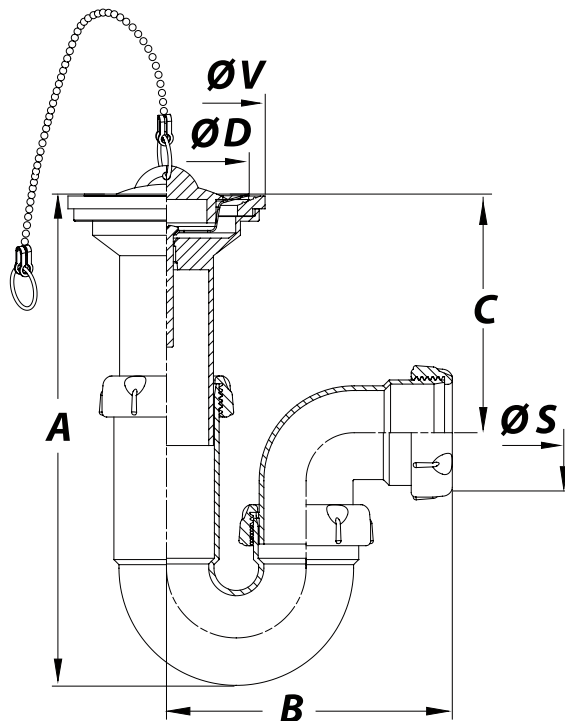

# S-90 - Sifão curvo extensível lavatorio-bidé

Referência	Medidas	Carac.	u./caixa
006266	1 1/4 X 63	-	50
006278	1 1/2 X 63	-	50

## Dimensões

Referência	A max/min	B max/min	C max/min	D Ø	Medida	S Ø	V Ø
006266	210-160	155-54	115-55	63	1 1/4"	32	70
006278	225-170	130-59	115-55	63	1 1/2"	40	70