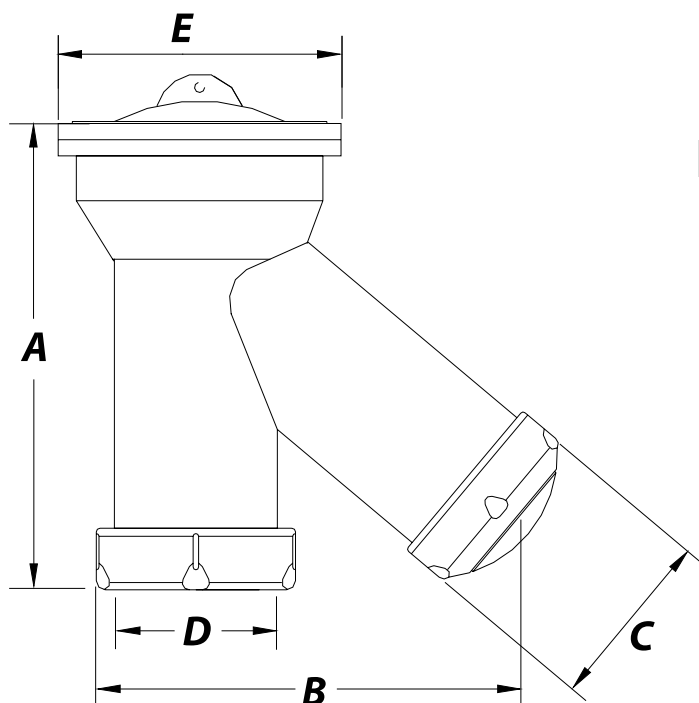

Referência	Medidas	Carac.	u./caixa
002258	1 1/2 X 70	-	50

Vertical, saída vertical, válvula branca

### Dimensões

Referência	A	B	r.	ØC	ØS	ØV
002258	120	99.5	1 1/2"	40	40	70