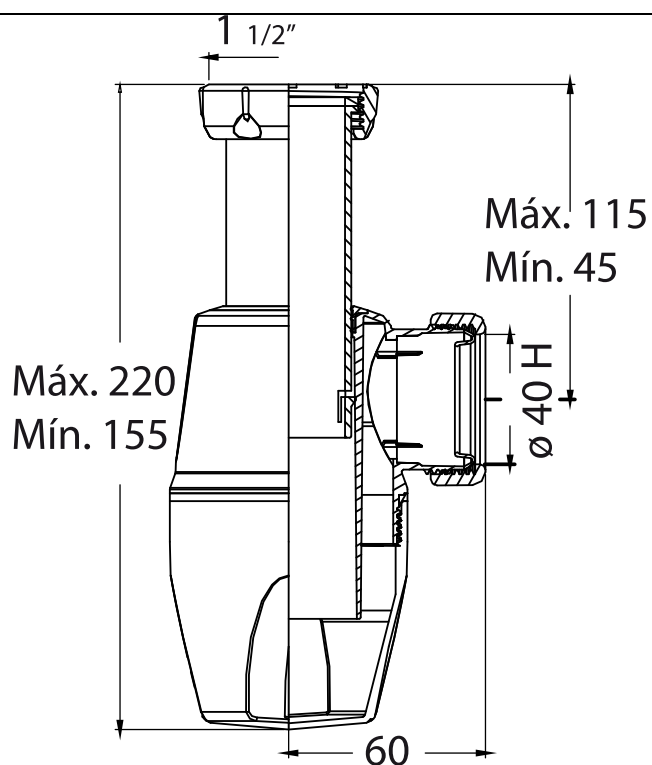

Referência	Medidas	Carac.	u./caixa
001658	1 1/2	-	25

Sifão garrafa Juntafix, extensível, saída horizontal, porca

### Dimensões

Referência	A máx. mín.	B	C máx. mín.	D	r.
001658	220-155	60	115-45	40	1 1/2"