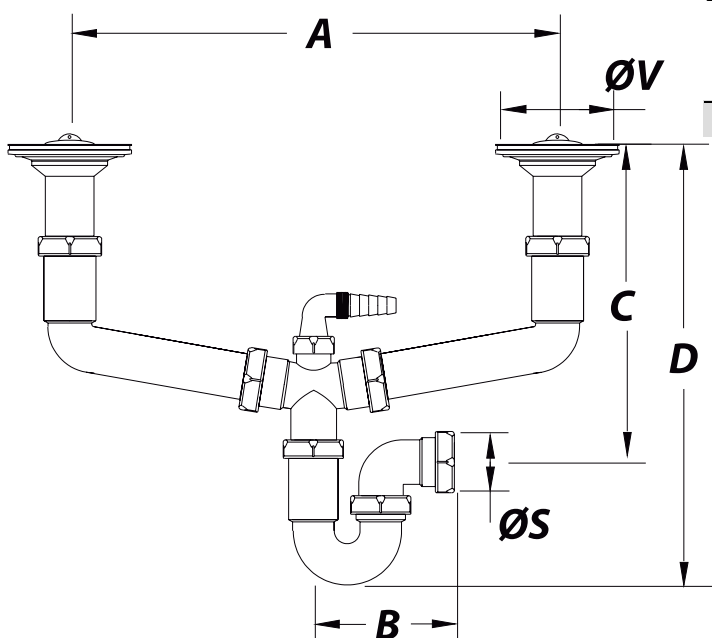

Referência	Medidas	Carac.	u./caixa
005398	1 1/2 X 115	-	25

Colector central, curvo, extensível, saída horizontal, válvulas, ligação auxiliar.

### Dimensões

Referência	A(max.min.)	B(max.min.)	C(max.min.)	D(max.min.)	SØ	VØ	r1.
005398	400-160	120-60	290-190	420-300	40	115	3/4"