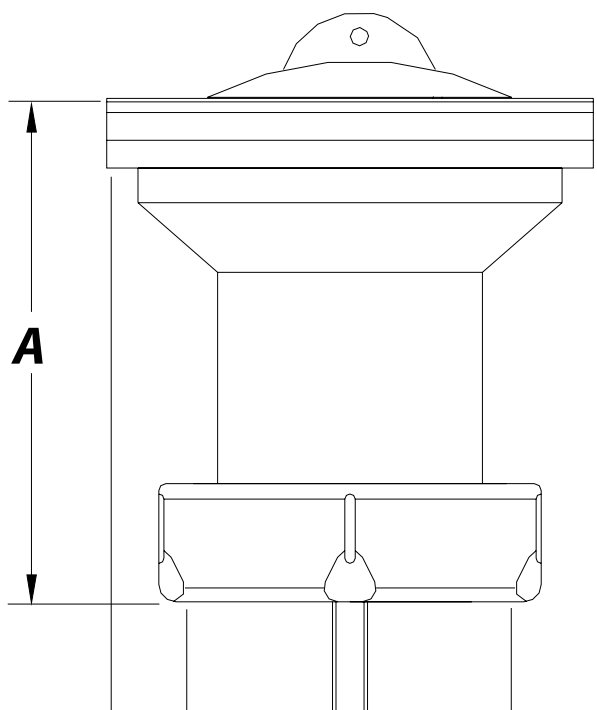

Referência	Medidas	Carac.	u./caixa
011058	1 1/2 X 70	-	50

EN274

Alta, banca aço inoxidável.

Dimensões

Referência	-	A	BØ	CØ
011058	1 1/2"	60	82.5	40

Documentação

Instruções

Tabelas