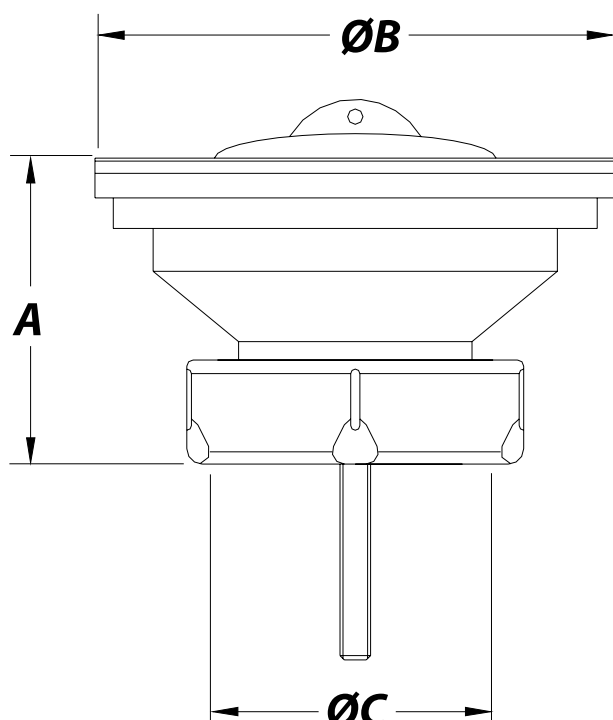

Referência	Medidas	Carac.	u./caixa
011078	1 1/2 X 85	M6X65	50
022187	1 1/2 X 85	M6X100	50

EN274

Especial Ø 85, bancas granito fino, Roca, composto, fibra, etc

Dimensões

Referência	-	A	BØ	CØ	TORN./SCREW
011078	1 1/2"	45	85	40	M6x65
022187	1 1/2"	45	85	40	M6x100