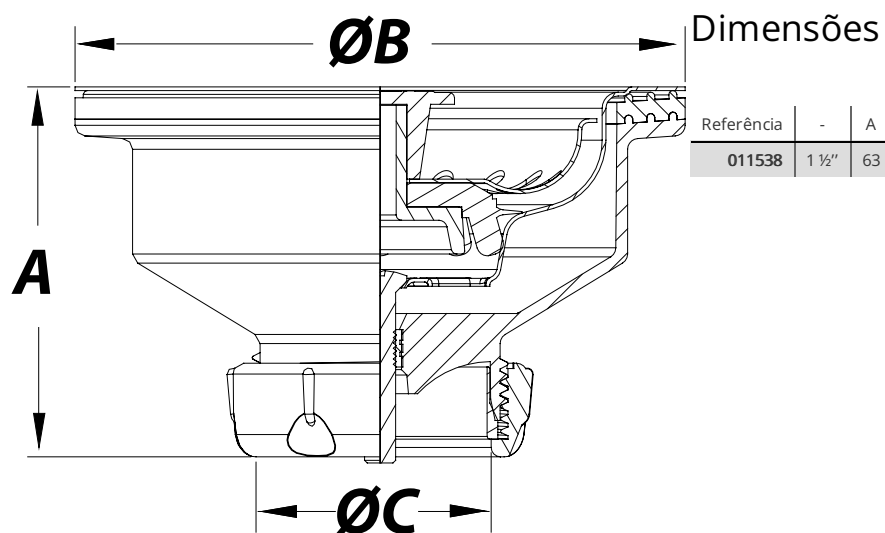

Referência	Medidas	Carac.	u./caixa
011538	1 1/2 X 115	-	50

Válvula cesta banca aço inoxidável, granito, composto, fibra, etc

Referência	-	A	B Ø	C Ø
011538	1 1/2"	63	114	40