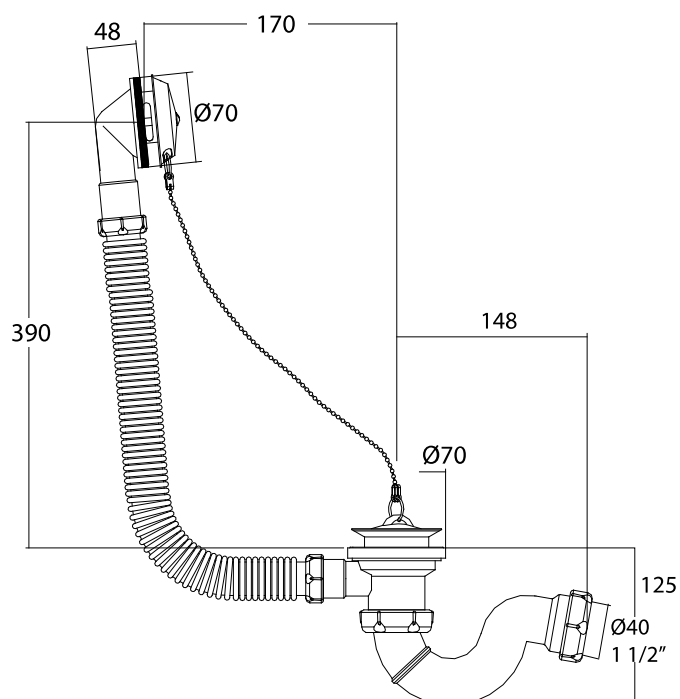

Referência	Medidas	Carac.	u./caixa
015348	1 1/2 X 40	PVC	45

Rebosadero Ac.Inox. Accionamiento Manual

SAÍDA SIFÓNICA. Saída orientável com porca Ø 40.

Dimensões

Documentação

Instruções

Tabelas

Certificados

Para más información visite la dirección <https://www.jimten.com/pt/producto/593/saida-banheira-sifonica-saida-orientavel/>