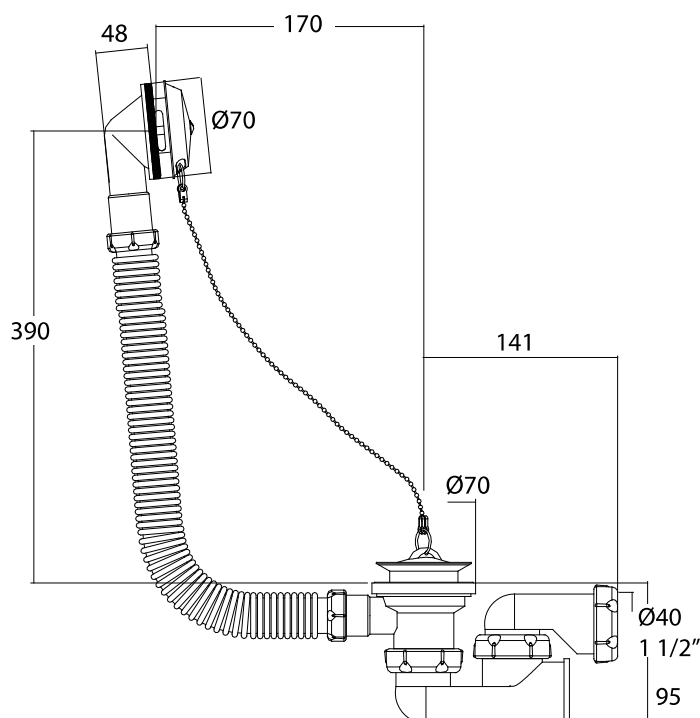

| Referência | Medidas | Carac. | u./caixa |
|------------|------------|--------|----------|
| 015638 | 1 1/2 X 40 | PVC | 40 |

Rebosadero Ac.Inox. Accionamiento Manual

SAÍDA SIFÓNICA. Autolimpante saída horizontal, com porca Ø 40.

Dimensões

Documentação

Instruções

Tabelas

Certificados

Para más información visite la dirección <https://www.jimten.com/pt/producto/607/saida-banheira-sifonica/>