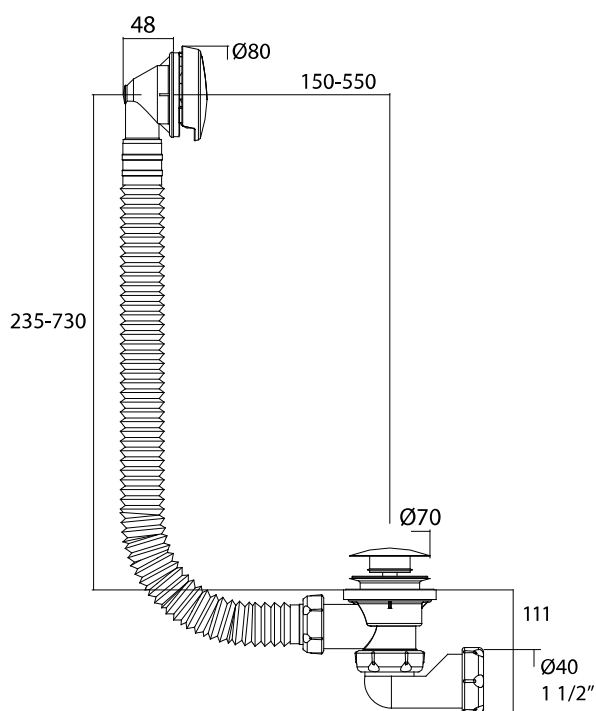

S-491 - Saída banheira horizontal com porca

Referência	Medidas	Carac.	u./caixa
015817	1 1/2 X 40	ABS Cromado	10

Rebosadero ABS cromo Sistema CLICK-CLACK por pulsación

SAÍDA NÃO SIFÓNICA. Saída horizontal, orientável com porca Ø 40.

Dimensões

Documentação

Instruções

Tabelas

Certificados

Para más información visite la dirección <https://www.jimten.com/pt/producto/617/saida-banheira-horizontal-com-porca/>