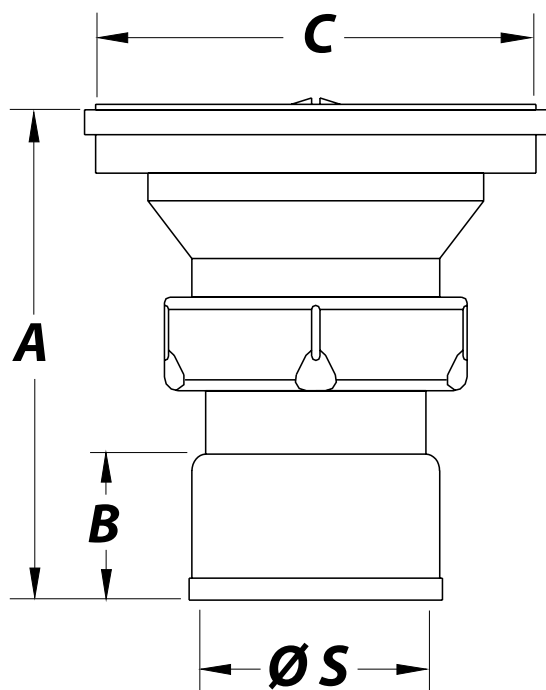

| Referência | Medidas        | Carac. | u./caixa |
|------------|----------------|--------|----------|
| 012050     | Ø 40 PVC X 80  | EN274  | 50       |
| 012988     | Ø 40 PVC X 115 | -      | 50       |

EN274

Base chuveiro, saída vertical PVC colar

### Dimensões

| Referência | A  | B    | C Ø | S Ø |
|------------|----|------|-----|-----|
| 012050     | 90 | 24,5 | 80  | 40  |
| 012988     | 90 | 24,5 | 115 | 40  |