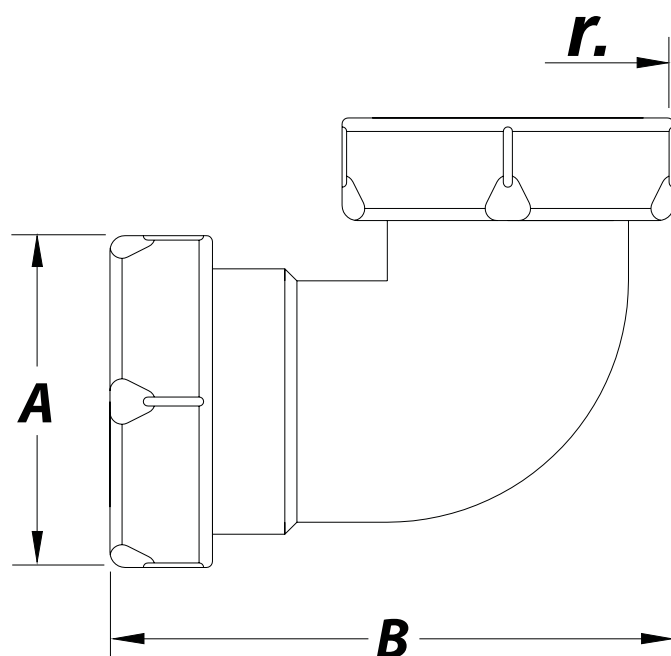

Referência	Medidas	Carac.	u./caixa
022029	1 1/4	Cromo	10
022050	1 1/2	Cromo	10

Dimensões

Referência	A	B	r.
022029	32	60	1 ¼"
022050	40	87	1 ½"

Documentación

Tabelas

Certificados

Para más información visite la dirección <https://www.jimten.com/pt/producto/685/uniao-curva-com-porca-louca-cromado/>