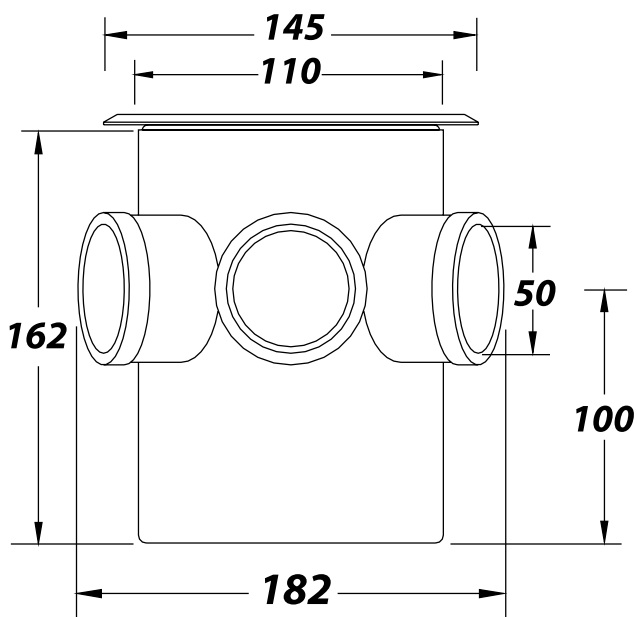

| Referência | Medidas | Carac. | u./caixa |
|------------|----------|--------|----------|
| 009150 | 110 X 50 | - | 25 |

Sifão PVC completo, tampa expansão, embelezador inoxidável, 5 entradas e saída Ø 50.
Tapa de expansión en PP negro.

Arillo de PVC gris.

Junta de NBR

Dimensões

Documentação

Instruções

Tabelas

Certificados

Para más información visite la dirección <https://www.jimten.com/pt/producto/231/sifao-pvc-completo-tampa-expansao/>