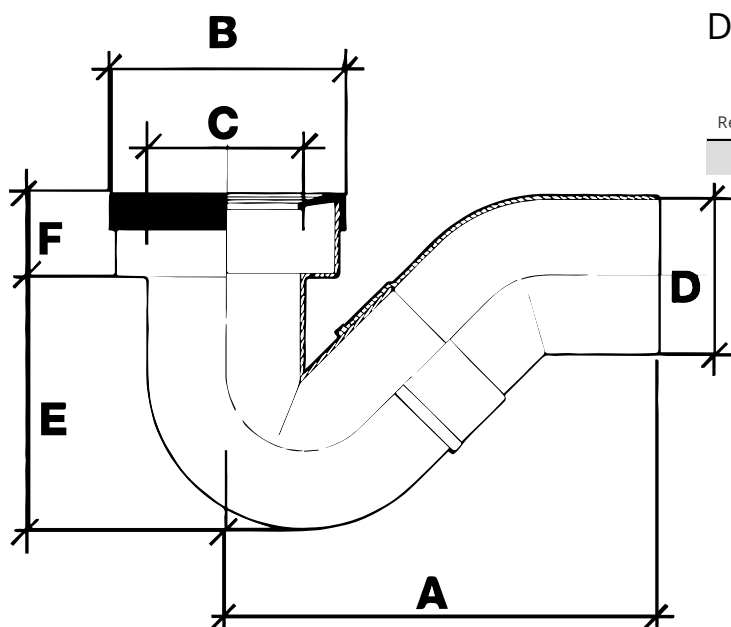

Referência	Medidas	Carac.	u./caixa
021020	135 X 110	-	5

PVC. Saída horizontal

Dimensões

Referência	A	B	C	D	E	F
021020	310	166	110-135	110	178.5	61.5

Documentación

Tabelas

Certificados

Para más información visite la dirección <https://www.jimten.com/pt/producto/644/sifoe-placa-turca/>