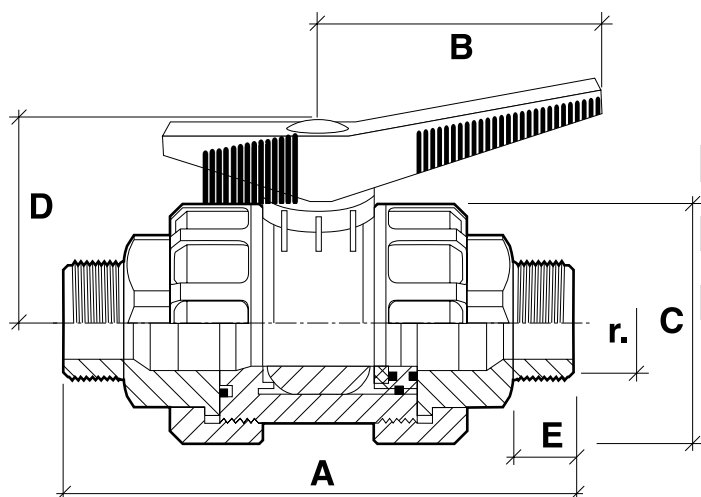

Válvula esfera roscar macho (pvc)

Referência	Medidas	Carac.	u./caixa
052261	1/2"	Corpo PVC	30
052262	3/4"	Corpo PVC	20
052263	1"	Corpo PVC	15
052264	1 1/4"	Corpo PVC	10
052265	1 1/2"	Corpo PVC	10
052266	2"	Corpo PVC	10

Dimensões

Referência	A	B	C	D	DN	E	medida/size	peso/weight	r.
052261	101	60	48	45	15	11.5	1/2"	140	1/2"
052262	125	60	57	49	20	16	3/4"	225	3/4"
052263	151	75	68	60	25	16	1"	390	1"
052264	167.5	75	83	65	32	21	1 1/4"	615	1 1/4"
052265	196.5	94	96	79	40	24.5	1 1/2"	975	1 1/2"
052266	218	94	113.5	85	50	31.5	2"	1425	2"

Documentação

Tabelas

Certificados

Para más información visite la dirección <https://www.jimten.com/pt/producto/2516/valvula-esfera-roscar-macho-pvc/>