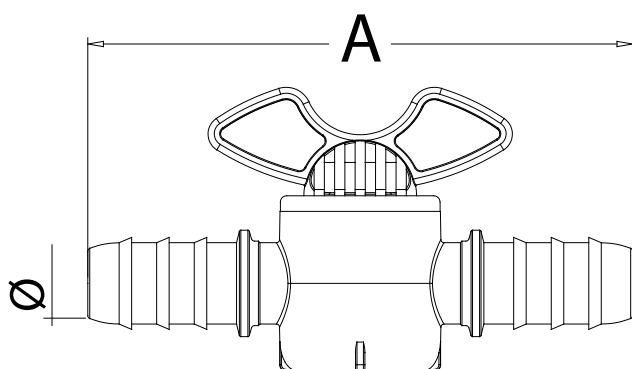

Referência	Medidas	Carac.	u./caixa
090133	20 mm	-	100
090152	12 mm	-	100
090153	16 mm	-	100

Dimensões

Documentación

Tabelas

Certificados

Para más información visite la dirección <https://www.jimten.com/pt/producto/4401/valvula-para-tubo-pe/>