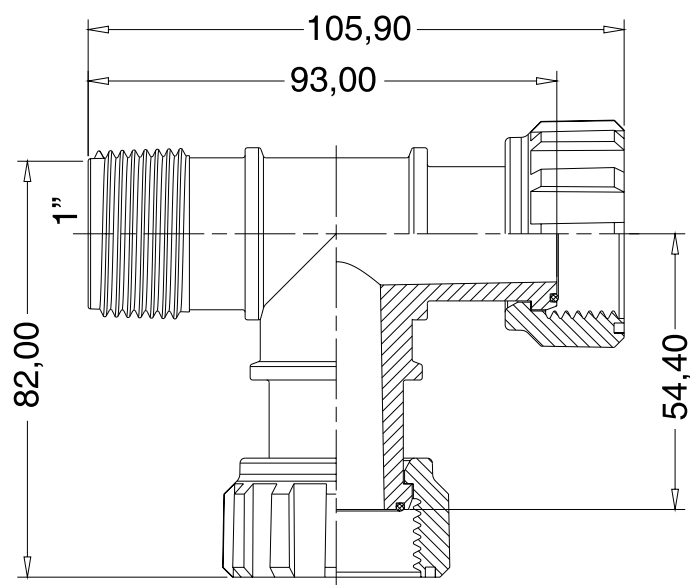

Referência	Medidas	Carac.	u./caixa
090134	1"	130 Micras	50

Dimensões

Documentación

Tabelas

Certificados

Para más información visite la dirección <https://www.jimten.com/pt/producto/7141/te-machofemefemea-com-vedacao/>