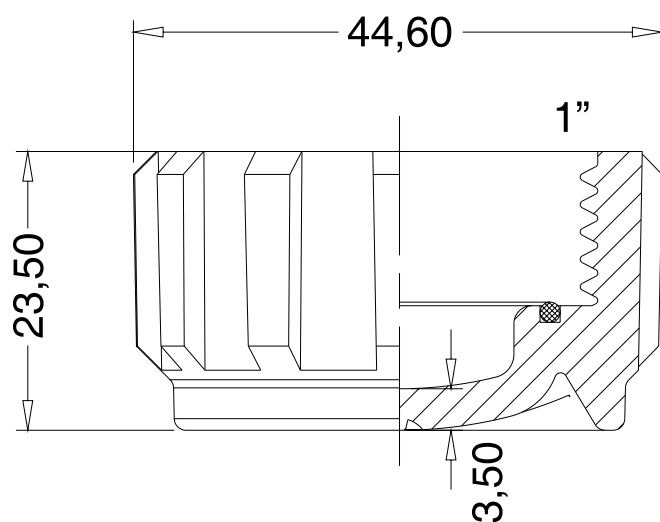

Referência	Medidas	Carac.	u./caixa
090136	1"	-	50

Dimensões

Documentación

Tabelas

Certificados

Para más información visite la dirección <https://www.jimten.com/pt/producto/7143/tampao-femea-com-vedacao/>