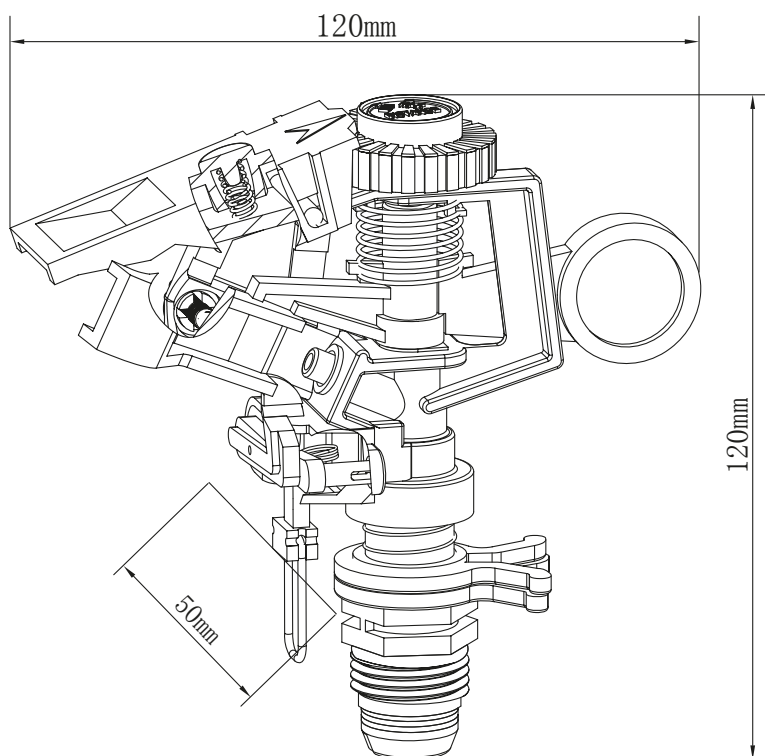

ESCOLHA DE PROFISSIONAL

Ficha Técnica

Acessórios de Jardim
MG8464

VH80280015

Legenda e componentes:

Material	ABS, TPR
Dimensões	120 x 120 x 50
Peso (g)	49,5