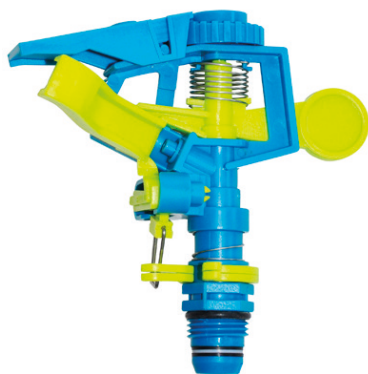

ESCOLHA DE PROFISSIONAL

Ficha Técnica

Acessórios de Jardim
MG8464

VH80280015

Legenda e componentes:

Material	ABS, TPR
Dimensões	120 x 120 x 50
Peso (g)	49,5