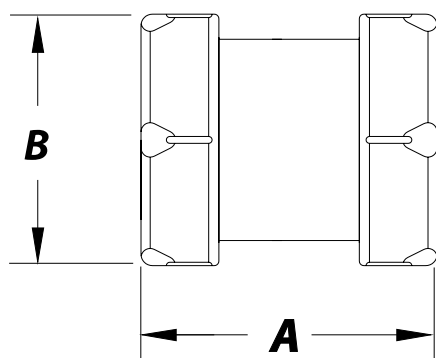

Referência	Medidas	Carac.	u./caixa
022236	1 1/4 X 32	-	50
022248	1 1/2 X 40	-	50

Dimensões

Referência	A	B
022248	50	1 1/2"X40

Documentación

Tabelas

Certificados

Para más información visite la dirección <https://www.jimten.com/pt/producto/781/uniao-para-tubos-lisos/>