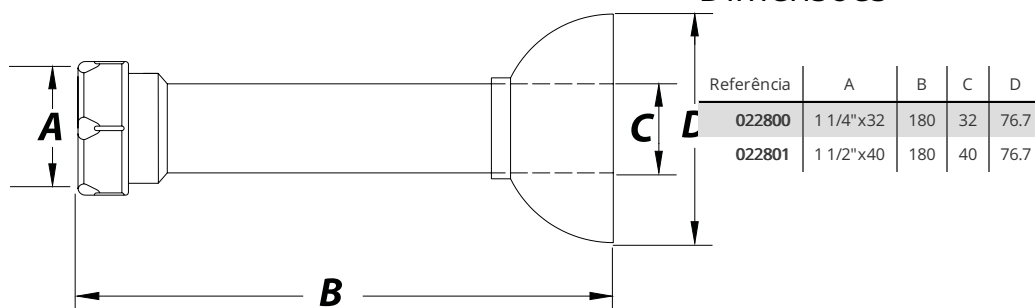

A-35 - Tubo parede cromado para siões de saída horizontal

Referência	Medidas	Carac.	u./caixa
022800	1 1/4 X 32	ABS Cromo	10
022801	1 1/2 X 40	ABS Cromo	10

Dimensões

Documentación

Tabelas

Certificados

Para más información visite la dirección <https://www.jimten.com/pt/producto/871/tubo-pared-cromado-para-sifoes-de-saida-horizontal/>