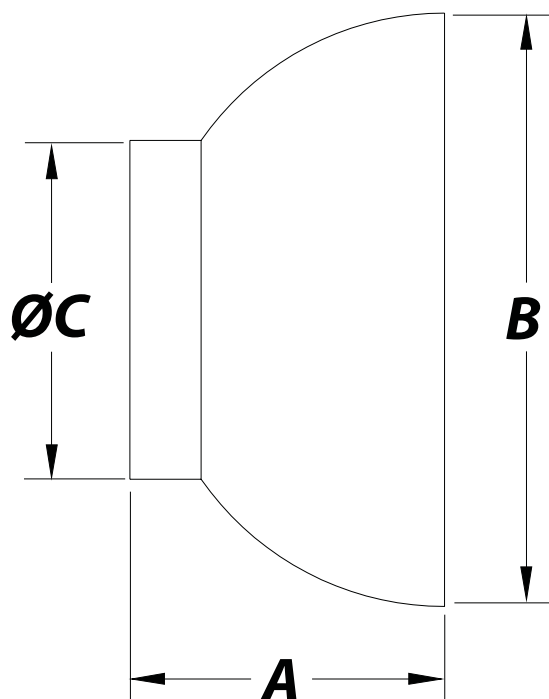

Referência	Medidas	Carac.	u./caixa
022021	Ø 32 mm	-	25
022051	Ø 40 mm	-	25

Espelho embelezador cromado.

### Dimensões

Referência	A	B	C
022021	42	76.7	32
022051	40.7	76.7	40