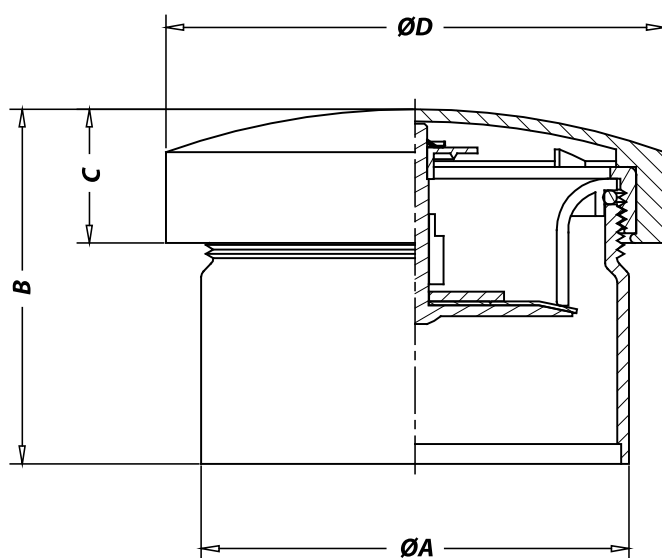

Referência	Medidas	Carac.	u./caixa
022022	Ø 32 Macho	Ø32 Macho	20
022023	Ø 40 Macho	Ø40 Macho	20
022025	Ø 110 Hembra	Ø110 Fêmea	5

Dimensões

Referência	AØ	B	C	DØ
022022	32M	60	22.5	61
022023	40M	59	22.5	61
022025	110H	99	37	136