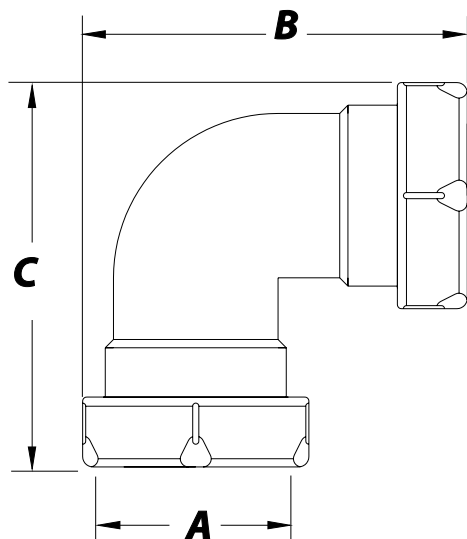

Referência	Medidas	Carac.	u./caixa
022088	1 1/2 X 40	-	50
022099	1 1/4 X 32	-	50

Dimensões

Referência	A	B	C
022088	1 1/2"X40	87	87

Documentación

Tabelas

Certificados

Para más información visite la dirección <https://www.jimten.com/pt/producto/739/curva-para-tubos-lisos/>