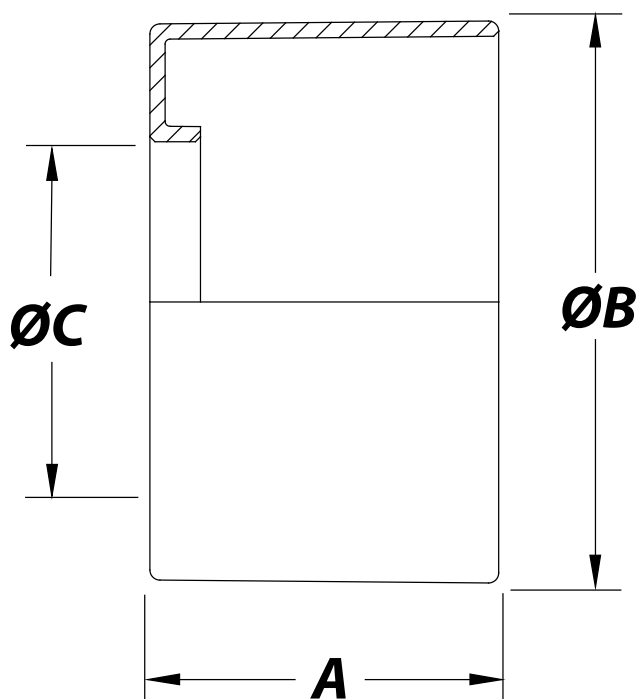

Referência	Medidas	Carac.	u./caixa
031300	Ø 32 mm	Cromo	25

### Dimensões

Referência	A	B	C
031300	34,5	65	32