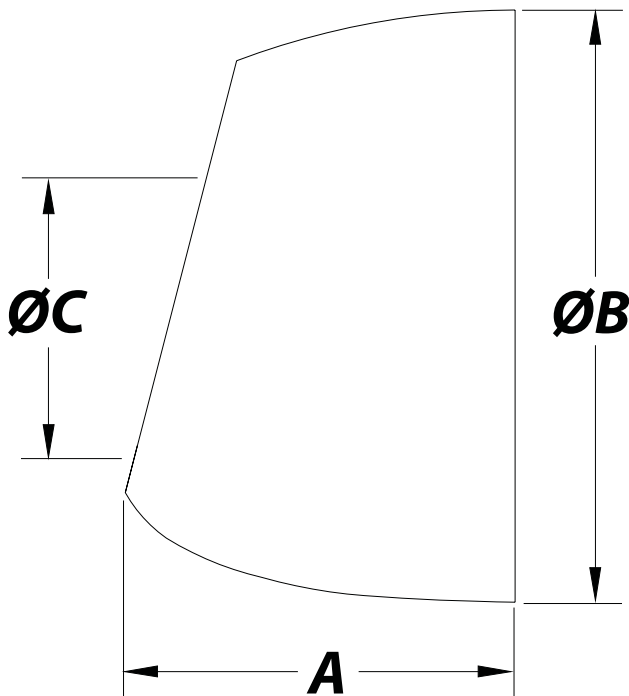

Referência	Medidas	Carac.	u./caixa
031302	Ø 32 mm	Cromo	50
031303	Ø 40 mm	Cromo	50

### Dimensões

Referência	A	B	C
031302	49.2	85	32
031303	53.9	85	40