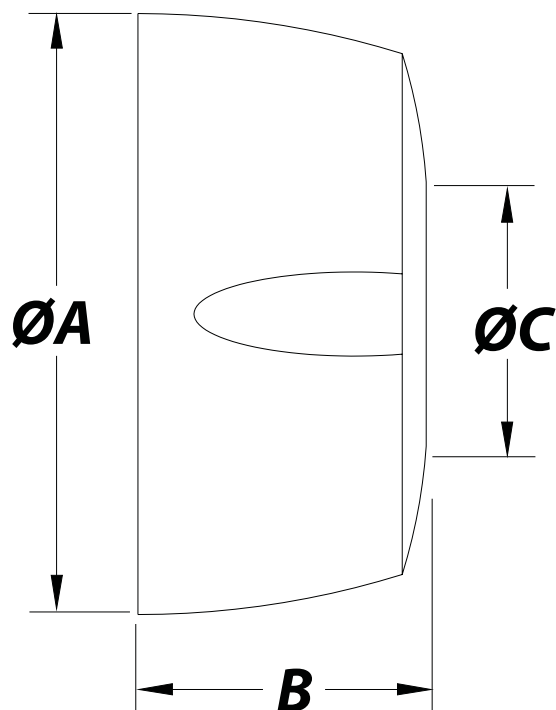

Referência	Medidas	Carac.	u./caixa
031402	Ø 32	Cromo	25
017000	Ø 32	ABS Negro	25

Espelho embelezador cilíndrico. ABS.

Dimensões

Referência	A	B	C
031402	65	34.5	32

Documentación

Tabelas

Certificados

Para más información visite la dirección <https://www.jimten.com/pt/producto/1467/espelho-embelezador-cilindrico/>