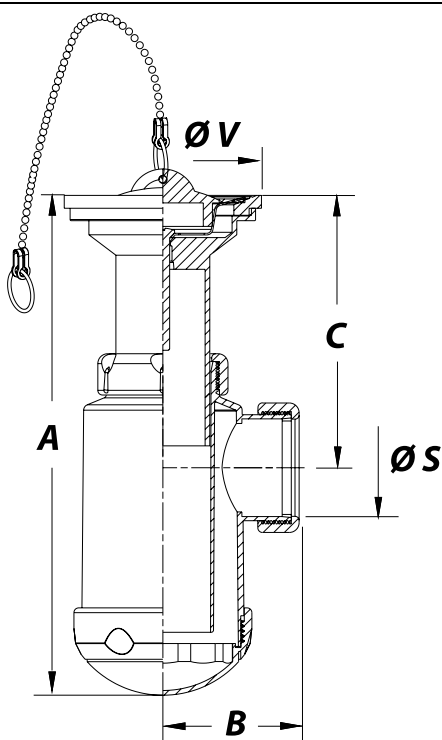

S-135 - Garrafa extensível, saída horizontal, válvula lavatório-bidé

Referência	Medidas	Carac.	u./caixa
001226	1 1/4 X 63	-	50
001238	1 1/2 X 63	EN274	50

JUNTAFIX **EN 274**

EN274

Dimensões

Referência	A máx. mín.	B	C máx. mín.	r.	ØS	ØV
001226	227 - 157	55	140 - 70	1 ¼"	32	63
001238	237 - 175	60	145 - 80	1 ½"	40	63

Documentação

Instruções

Tabelas

Certificados

Para más información visite la dirección <https://www.jimten.com/pt/producto/30/garrafa-extensivel-saida-horizontal-valvula-lavatorio-bide/>