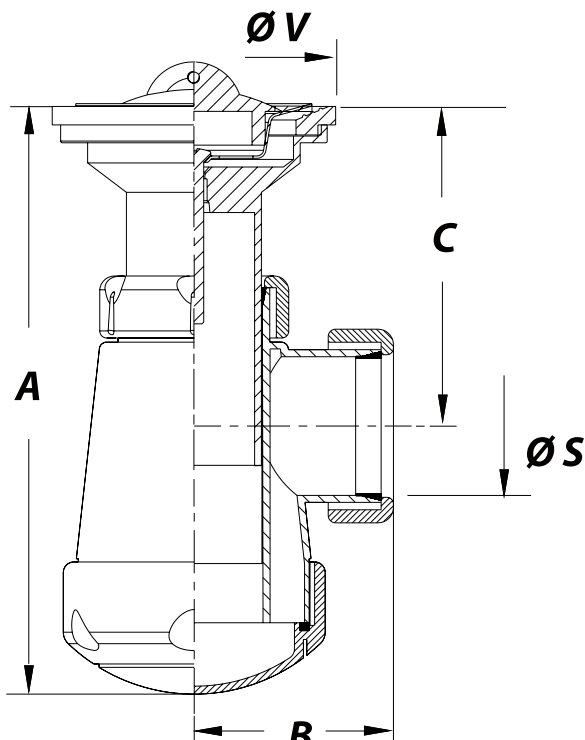

Referência	Medidas	Carac.	u./caixa
002226	1 1/4 X 70	-	50
002238	1 1/2 X 70	EN274	50

Garrafa curto extensível, saída horizontal, válvula banca.

### Dimensões

Referência	A max/min	B	C max/min	r.	ØS	ØV				
002226	205-140	50	135-65	1 1/4"	32	70				
002238	220-150	220-150	60	140-70	140-70	1 1/2"	40	80	40	70