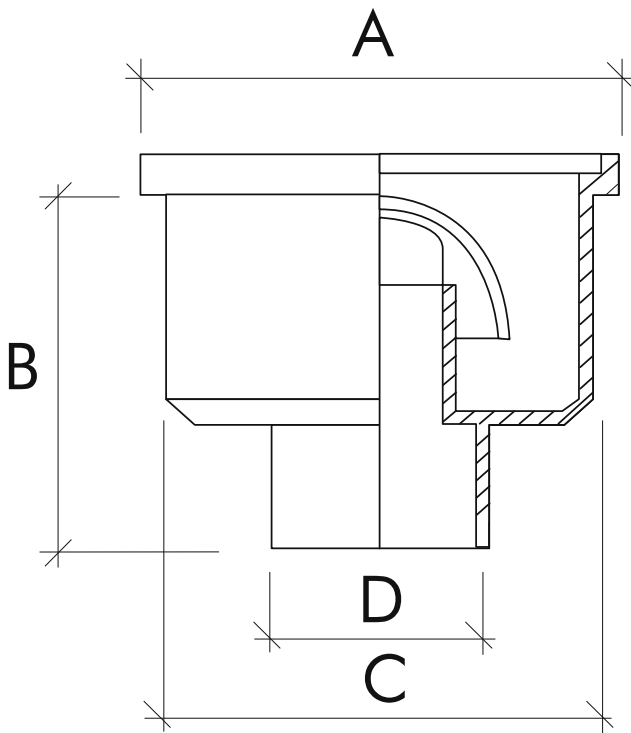

S-192 - Sumidero sifónico, salida vertical hembra
encolar. Rejilla PVC

Referencia	Medidas	Carac.	u./caja
024058	50/40	Rejilla 105x105	25

ECO-PVC Sin Plomo

Sumidero sifónico, salida vertical hembra encolar.

Cotas

Referencia	A	B	C	ØD
024058	105x105	91.3	90	50/40

Documentación

Tarifas

Certificados