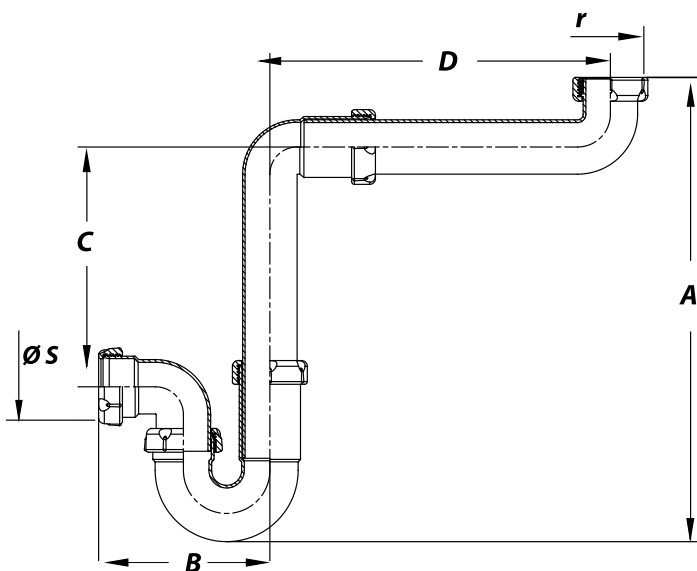

S-305 - Sifão curvo deslocado arrumo de espaço

Referência	Medidas	Carac.	u./caixa
006926	1 1/4	Vedação liso	25
006976	1 1/4	Vedação cónica	25
006978	1 1/2	EN274-Vedação cónica	25

**EN
274**

EN274

MODELO ARRUMO DE ESPAÇO. Curva deslocada, saída horizontal

Dimensões

Referência	A max/min	B max/min	C max/min	D max/min	r.	ØS
006926	362-340	115-54	225-195	270-260	1 1/4"	32
006976	362-340	115-54	225-195	270-260	1 1/4"	32
006978	395-340	130-59	235-170	290-255	1 1/2"	40