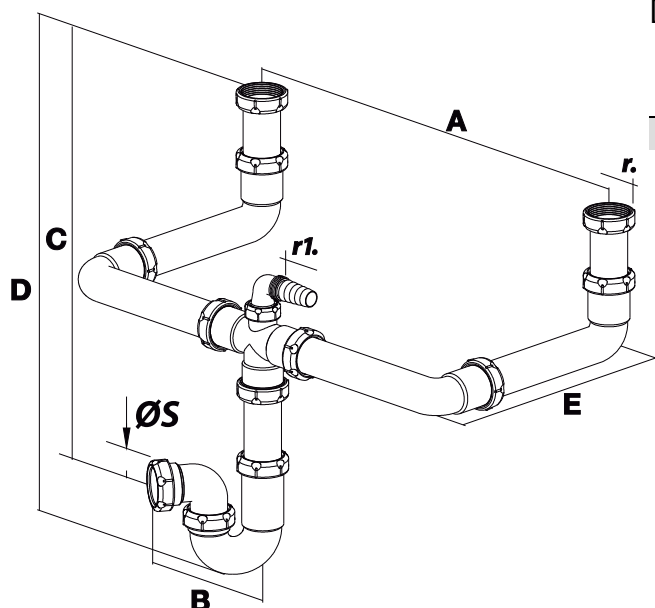

Referência	Medidas	Carac.	u./caixa
007148	1 1/2	-	10

Curva dupla deslocada, com ligação auxiliar doméstica. Máx. 305, Mín. 191.

Dimensões

Referência	A(max.min.)	B(max.min.)	C(max.min.)	D(max.min.)	E(max.min.)	SØ	r.	r1.
007148	600-120	120-60	370-250	500-370	305-190	40	1½"	¾"