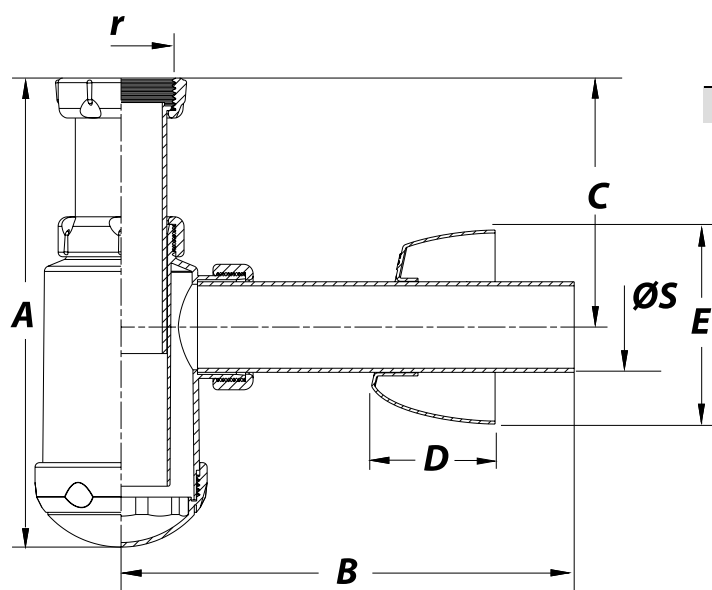

Referência	Medidas	Carac.	u./caixa
002606	1 1/4	-	50
002628	1 1/2	EN274	50

JUNTAFIX **EN 274**

EN274

Garrafa extensível, saída horizontal, porca, aumento e espelho

Dimensões

Referência	A máx. mín.	B	C máx. mín.	D	E	r.	ØS
002606	220 - 150	215	135 - 60	49	85	1 ¼"	32
002628	240 - 165	210	140 - 70	54	85	1 ½"	40

Documentação

Instruções

Tabelas

Certificados

Para más información visite la dirección <https://www.jimten.com/pt/producto/66/sifao-garrafa-extensivel-saida-horizontal/>