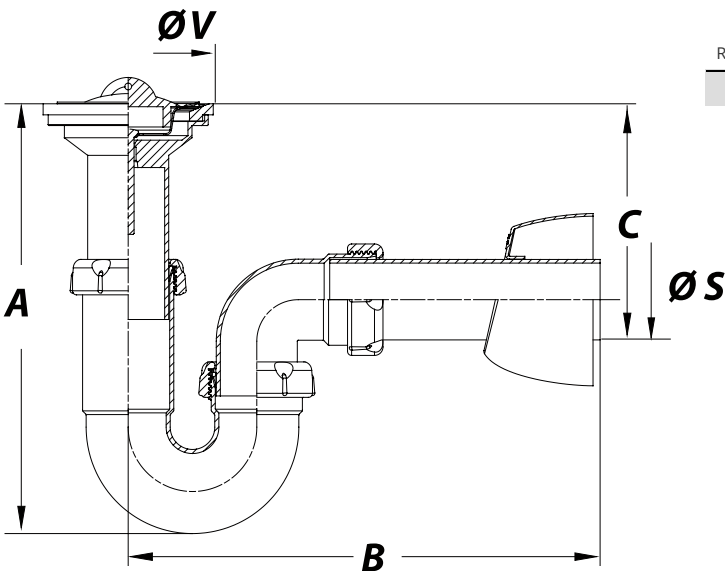

Referência	Medidas	Carac.	u./caixa
006014	1 1/4 X 70	-	50

Curva extensível, saída horizontal, válvula banca, aumento e espelho

Dimensões

Referência	A máx. mín.	B máx. mín.	C máx. mín.	D	E	r.	ØS	ØV
006014	210-160	275-54	115-55	49	85	1 1/4"	32	70

Documentación

Instrucciones

Tabelas

Certificados

Para más información visite la dirección <https://www.jimten.com/pt/producto/116/sifao-curvo-extensivel-valvula-banca/>