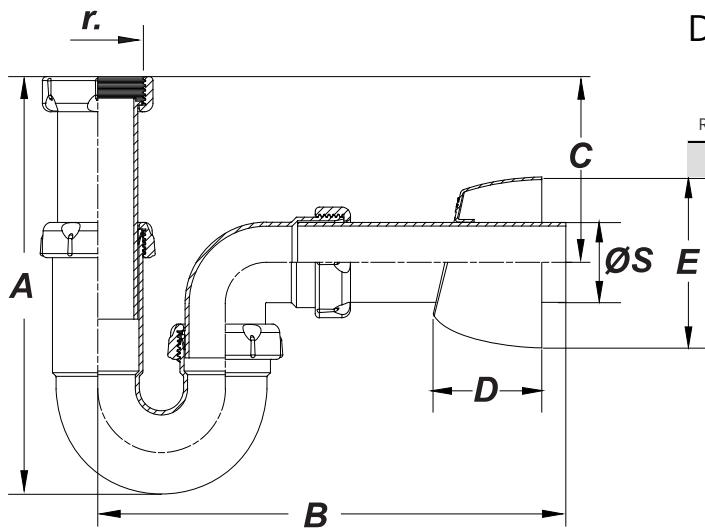

S-353 - Sifão curvo extensível com porca

Referência	Medidas	Carac.	u./caixa
006024	1 1/4	-	50

Curva extensível, saída horizontal, porca, aumento e espelho

Dimensões

Referência	A	B	C	D	E	SØ	r.
006024	210-163	275-54	115-55	49	85	32	1 1/4"