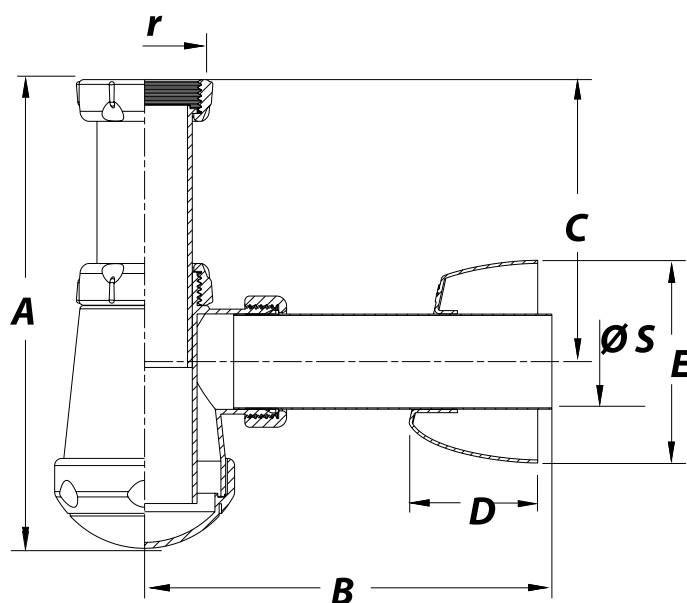

Referência	Medidas	Carac.	u./caixa
004526	1 1/4	-	50

Garrafa curto extensível, saída horizontal, porca, aumento e espelho

### Dimensões

Referência	A máx. mín.	B	C máx. mín.	D	E	r.	Ø S
004526	205 - 140	210	135 - 65	54	85	1 1/4"	32