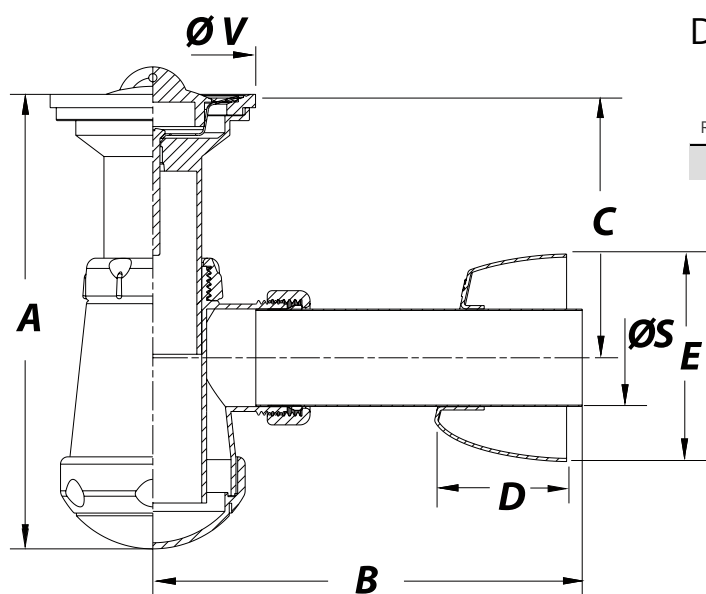

Referência	Medidas	Carac.	u./caixa
002646	1 1/4 X 70	-	50

Garrafa curto extensível, saída horizontal, válvula branca, aumento e espelho

### Dimensões

Referência	A max/min	B	C max/min	D	E	Medida	ØS	ØV
002646	205-140	210	135-65	54	85	1 1/4"	32	70