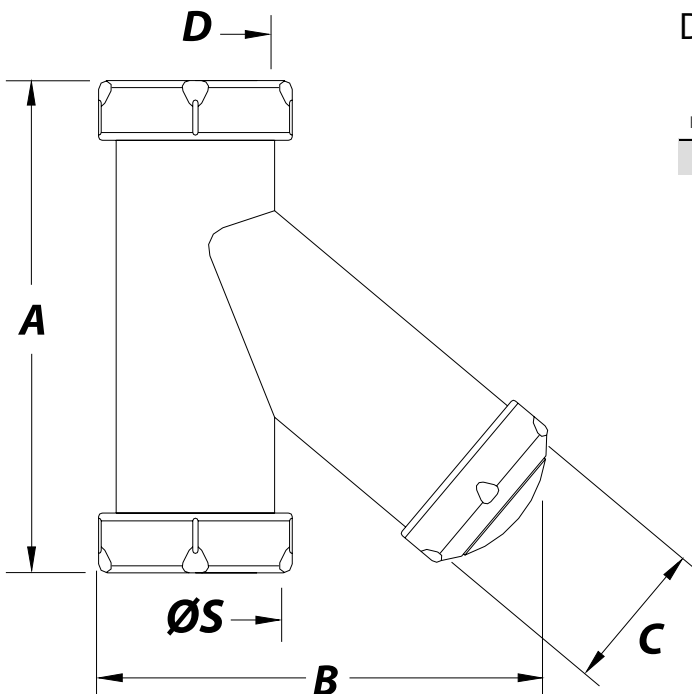

S-38 - Vertical, extensível, saída vertical, para Tubos lisos

Referência	Medidas	Carac.	u./caixa
001116	1 1/4	-	50
001248	1 1/2	-	50

Dimensões

Referência	-	A	B	C	D	ØS
001116	1 1/4"	129	99.5	32	32	32
001248	1 1/2"	135	99.5	40	40	40