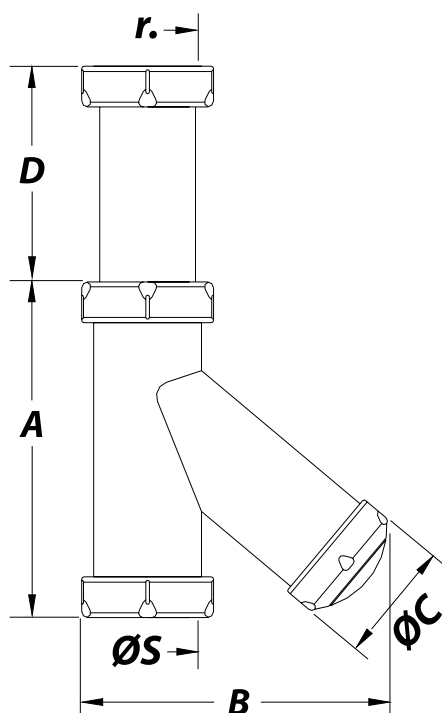

Referência	Medidas	Carac.	u./caixa
001126	1 1/4	-	50
001268	1 1/2	-	50
001568	1 1/4 X 1 1/2	-	50

Vertical extensível, saída vertical com porca

Dimensões

Referência	A	B	C	D	r.	ØS
001126	129	99.5	32	149-20	1 1/4"	32
001268	135	99.5	40	146-20	1 1/2"	40
001568	135	40	40	146-20	1 1/4"	40

Documentação

Instruções

Tabelas

Certificados

Para más información visite la dirección <https://www.jimten.com/pt/producto/26/vertical-extensivel-saida-vertical-com-porca/>