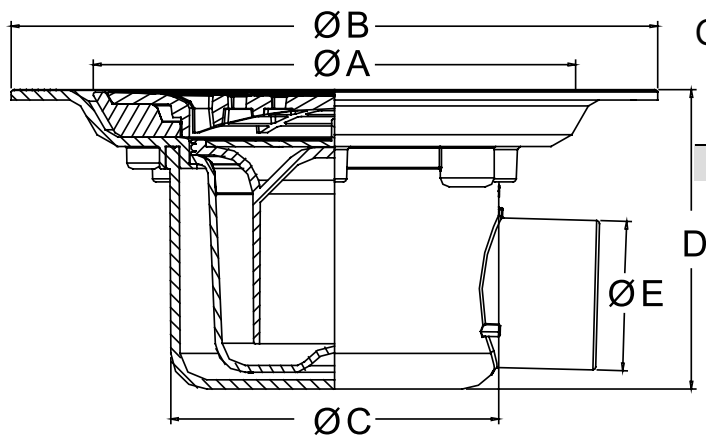

S-399 - Sumidero sifónico con salida horizontal. Sifón 50 mm. Para instalación en suelos con revestimiento vinílico de hasta 3 mm de espesor. Rejilla en ABS blanco con bloqueo anti-vandálico.

Referencia	Medidas	Carac.	u./caja
012448	50 M	Rejilla ABS Blanco	4

Sumidero sifónico con salida horizontal macho. Para instalación en suelos con revestimiento vinílico de hasta 3mm de espesor. Rejilla en ABS blanco con bloqueo anti-vandálico.

Cotas

Referencia	D	TRAP	ØA	ØB	ØC	ØE
012448	100	50mm	161	216	110	50M

Documentación

Instrucciones

Tarifas

Certificados

S-399 - Sumidero sifónico con salida horizontal. Sifón 50 mm. Para instalación en suelos con revestimiento vinílico de hasta 3 mm de espesor. Rejilla en ABS blanco con bloqueo anti-vandálico.