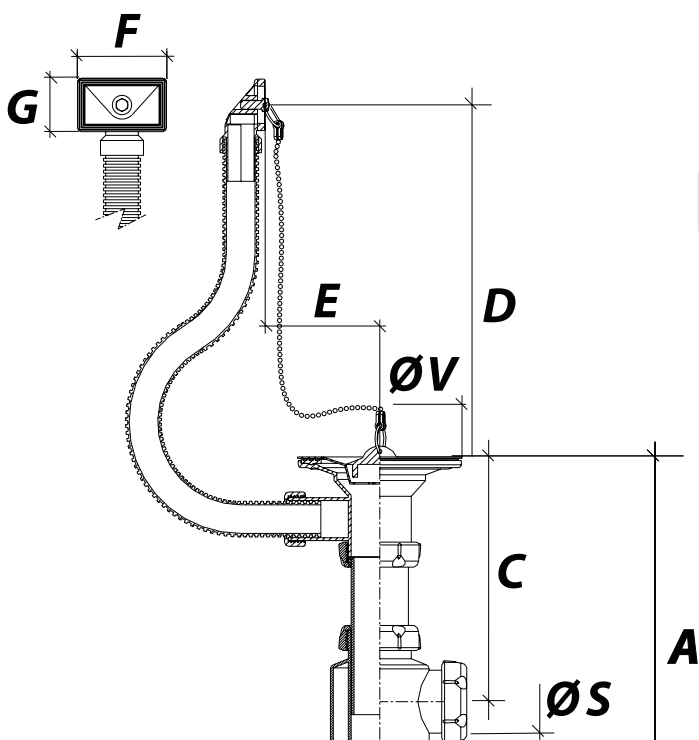

S-476 - Sifão garrafa extensível

Referência	Medidas	Carac.	u./caixa
002698	1 1/2 X 115	-	50

Garrafa extensível saída horizontal valvula banca com respiro rectangular.

Dimensões

Referência	-	A max/min	B	C max/min	D max	E max	F	G	ØS	ØV
002698	1 1/2"	325-239	56.5	225-139	190	120	61	37	40	115